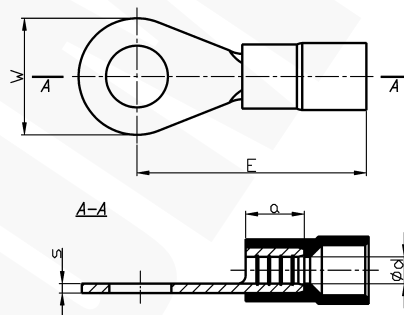

Końcówki kablowe oczkowe izolowane typu KOI

CECHY I KORZYŚCI

- końcówka oczkowa Cu w/g DIN z tulejką izolacyjną poliamidową oznaczona rozmiarem śruby i przekrojem przewodu na pletwie
- tulejka izolacyjna: zwiększa odporność połączenia na drgania, zmniejsza ryzyko wystąpienia zwarcia, ułatwia montaż przewodu
- kolor tulejki ułatwia identyfikację przekroju
- lutowany szew części rurowej

ERC

Typ	Indeks Ergom	Przekrój [mm²]	Kolor Izolacji	Otwór pod śrubę	DIN	d	s	a	E	W	W opakowaniu [szt.]	Waga [kg]	
KOI 0,5/2 (100 SZT.)	E09KO-02010100101	0,1+0,5	żółty	M 2	-	1,0	0,5	4	14	5	100	0,03	
KOI 0,5/2 (25 SZT.)	E09KO-02010100103										25	0,01	
KOI 0,5/2,5 (100 SZT.)	E09KO-02010100201			M 2,5						100	0,03		
KOI 0,5/2,5 (25 SZT.)	E09KO-02010100203									25	0,01		
KOI 0,5/3 (100 SZT.)	E09KO-02010100301			M 3						100	0,03		
KOI 0,5/3 (25 SZT.)	E09KO-02010100303									25	0,01		
KOI 0,5/3,5 (100 SZT.)	E09KO-02010100401			M 3,5						16	6	100	0,03
KOI 0,5/3,5 (25 SZT.)	E09KO-02010100403											25	0,01
KOI 0,5/4 (100 SZT.)	E09KO-02010100501			M 4					6,5		100	0,03	
KOI 0,5/4 (25 SZT.)	E09KO-02010100503										25	0,01	
KOI 0,5/5 (100 SZT.)	E09KO-02010100601			M 5					8		8	100	0,04
KOI 0,5/5 (25 SZT.)	E09KO-02010100603											25	0,01