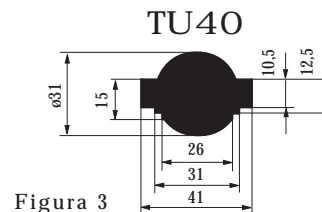

TU3b-

TU-

DIMENSIONES / DIMENSIONS

Soporte de fijación/ *Fixing support*

Cotas en mm./ <i>Sizes in mm.</i>	Modelos/ <i>Models</i>					
	TU3ba		TU3b		TU3bc	
	5/5 a 25/5	30/5 a 75/5	5/5 a 25/5	30/5 a 150/5	5/5 a 25/5	30/5 a 150/5
A	41		52		63	
B	81	90	92	101	103	112
C	101	115	112	126	123	137
D	M.6	M.10	M.6	M.10	M.6	M.10

TU3ba -TU3b -TU3bc

TU-

Modelo/ <i>Model</i>	A	B	C	D	E	F	G	H	I	J
TU20	FIGURA 1	56	74	33	48,5	48,5	60	32,5	37	
TU30	FIGURA 2	60	79	36	51,5	51,5	63	34,5	41	
TU40	FIGURA 3	71	96	45,5	61	61	72,5	44,5	52	

TRANSFORMADORES DE MEDIDA (Caja de Plàstico)

TUC30

TUC60

TL-

DIMENSIONES / DIMENSIONS

Modelo / Model	A	B	C	D	E	F	G	H	I	J
TUC30	FIGURA 1		77	112	60,5	76	76	87,5	44,5	41
TUC40	FIGURA 2		71	106,5	45	61	60,5	72	40	47
TUC60	FIGURA 3		105	136,5	60	76	75,5	87	54	81
TUC80	FIGURA 4		131	161,5	60	76	75,5	87	69	107