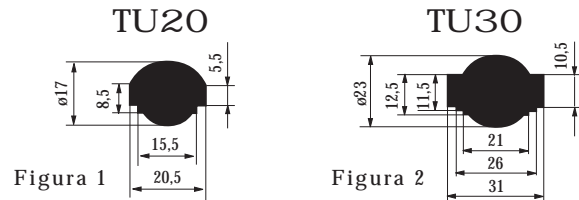

TU3ba -TU3b -TU3bc