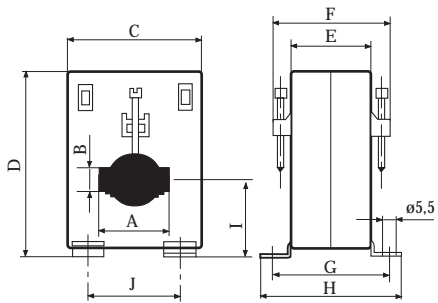

TU3b-

TU-

DIMENSIONES / DIMENSIONS

Soporte de fijación/ *Fixing support*

Cotas en mm./ <i>Sizes in mm.</i>	Modelos/ <i>Models</i>					
	TU3ba		TU3b		TU3bc	
	5/5 a 25/5	30/5 a 75/5	5/5 a 25/5	30/5 a 150/5	5/5 a 25/5	30/5 a 150/5
A	41		52		63	
B	81	90	92	101	103	112
C	101	115	112	126	123	137
D	M.6	M.10	M.6	M.10	M.6	M.10

TU3ba -TU3b -TU3bc

TU-

Modelo/ <i>Model</i>	A	B	C	D	E	F	G	H	I	J
TU20	FIGURA 1	56	74	33	48,5	48,5	60	32,5	37	
TU30	FIGURA 2	60	79	36	51,5	51,5	63	34,5	41	
TU40	FIGURA 3	71	96	45,5	61	61	72,5	44,5	52	

TRANSFORMADORES DE MEDIDA (Caja de Plàstico)

TUC30

TUC60

TL-

DIMENSIONES / DIMENSIONS

Modelo / Model	A	B	C	D	E	F	G	H	I	J
TUC30	FIGURA 1		77	112	60,5	76	76	87,5	44,5	41
TUC40	FIGURA 2		71	106,5	45	61	60,5	72	40	47
TUC60	FIGURA 3		105	136,5	60	76	75,5	87	54	81
TUC80	FIGURA 4		131	161,5	60	76	75,5	87	69	107